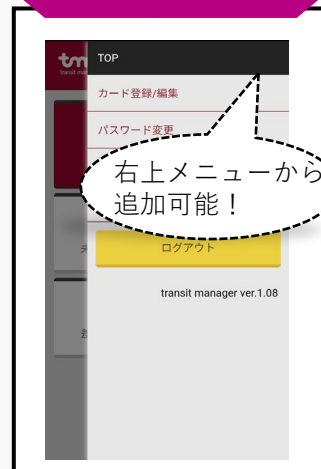

2 TOP画面

3 カード読み込み画面

4 未申請画面

5 申請画面

ICカード追加

注意事項

- ※ transit managerアプリをインストールした端末から別端末のモバイルSuicaを読み取ることはできません。(非推奨)
- ※ Playストア上にあるtransit managerスタンダード版はモバイルSuicaの直接読み込み（インナー読み込み）ができないため、今後公開を終了する予定です。

- ✓ Android10以降は今後対応予定です。
- ✓ ご利用にはtransit managerの契約が必要になります。
- ✓ スタンダードプラン向けアプリとなります。
- ✓ スマートフォン内の移動履歴が保存されることはありません。